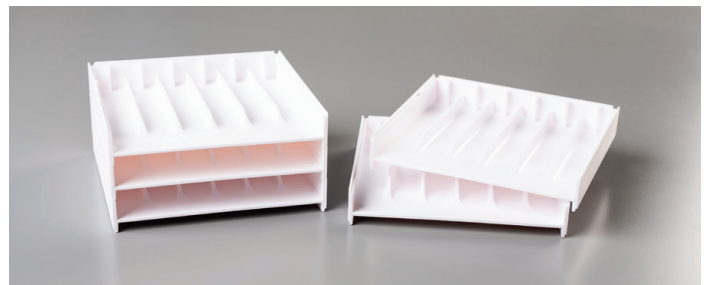

# SYSTEM ZUR AUFBEWAHRUNG

VON **STAMPIN' UP!**

**JETZT ERHÄLTlich!**

Mit dem Aufbewahrungssystem von Stampin' Up! bringst du Ordnung und Stil in dein kreatives Allerlei. Dank Modulen in verschiedenen Formen und Größen kannst du deinen Bastelbereich organisieren, wie es dir gefällt. Hier alle Elemente im Überblick:

**ABLAGEFÄCHER FÜR STEMPELKISSEN UND MARKER** ..... 149168 17,00 € | £13.00

Set mit 5 Ablagefächern aus weißem Kunststoff. Jedes Fach bietet Platz für ein Stempelkissen und einen Stampin' Write Marker (oder einen Aquarellstift). Die Fächer lassen sich aufeinanderstapeln oder mit anderen Aufbewahrungselementen kombinieren. Zum Schutz der Oberfläche und damit nichts verrutscht, sind Silikonfüße enthalten: Einfach Folie abziehen und befestigen. Maße pro Fach: 5" x 5" x 7/8" (12,7 x 12,7 x 2,2 cm).

**STAMPIN' BLENDS ABLAGEFÄCHER** ..... 149169 17,00 € | £13.00

Set mit 5 Ablagefächern aus weißem Kunststoff. Die Fächer lassen sich aufeinanderstapeln oder mit anderen Aufbewahrungselementen kombinieren. Zum Schutz der Oberfläche und damit nichts verrutscht, sind Silikonfüße enthalten: Einfach Folie abziehen und befestigen. In jedes Ablagefach passen 6 Stampin' Blends Marker. Maße pro Fach: 5" x 5" x 7/8" (12,7 x 12,7 x 2,2 cm).

**OFFENER ABLAGEWÜRFEL** ..... 149171 12,00 € | £9.25

Ein Würfel-Element aus weißem Kunststoff. Dank der offenen Vorderseite lässt sich hierin kleines Zubehör wie Accessoires, Klebemittel, Band und mehr ordentlich verstauen. Zum Schutz der Oberfläche und damit nichts verrutscht, sind Silikonfüße enthalten: Einfach Folie abziehen und befestigen. 5" x 5" x 4-1/16" (12,7 x 12,7 x 10,3 cm).