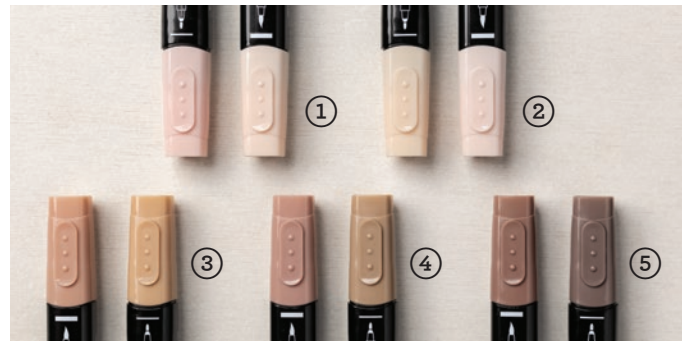

STAMPIN' BLENDS-KOLLEKTION

NATURTÖNE • 160940 • 55,00 € | £41.25

10 Marker.

STAMPIN' BLENDS KOMBIPACK • 11,00 € | £8.25

2 Marker. Erhältlich im Jahreskatalog 2022–2023.

1. ○ ○ Helle Töne • 159465

4. ● ● Mitteldunkle Töne • 159461

2. ● ● Mittelhelle Töne • 159463

5. ● ● Dunkle Töne • 158152

3. ● ● Mittlere Töne • 159462

GLEICH BEI MIR BESTELLEN

PAPPLADEN.DE

Pappladen.de - Annette Ullrich
Wasgaustr. 26, 76227 Karlsruhe
Tel. 0721-609 56 69
bestellung@pappladen.de